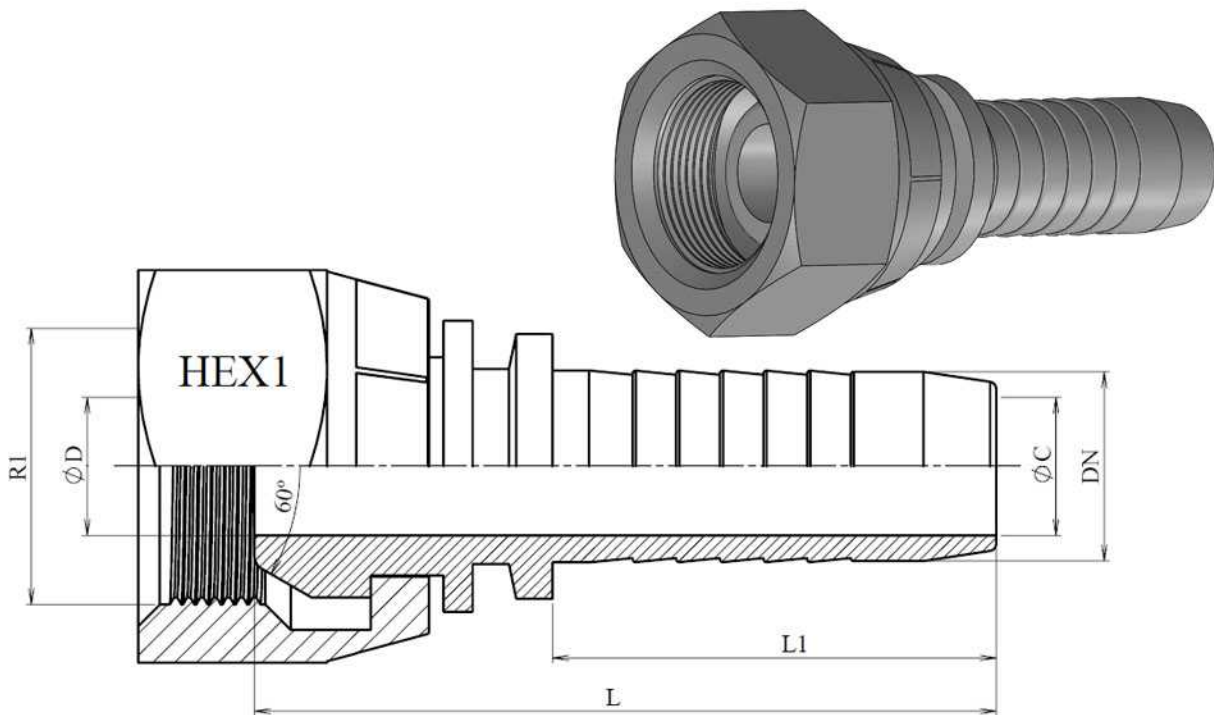

BSP Swivel female 60° cone

Stainless Steel AISI 316-L

Part n°	DN	R1	L	L1	HEX 1	ØC	ØD
841000201	3.2 mm	1/8" BSP	30,2	15	14	2	3
841000202	1/8"	1/8" BSP	36	22	14	2	2
841000203	3/16"	1/8" BSP	38	24	14	3	2
841000204	1/4"	1/8" BSP	42,5	28	14	4	2
841000403	3/16"	1/4" BSP	39,5	24	19	3	4
841000404	1/4"	1/4" BSP	44	28	19	4	4
841000405	5/16"	1/4" BSP	44,3	28	19	5,5	5,5
841000406	3/8"	1/4" BSP	46	29,5	19	7	4
841000604	1/4"	3/8" BSP	45,5	28	22	4	7
841000605	5/16"	3/8" BSP	45,8	28	22	5,5	5,5
841000606	3/8"	3/8" BSP	47,5	29,5	22	7	7
841000608	1/2"	3/8" BSP	50	29,5	22	9,5	7
841000806	3/8"	1/2" BSP	49,5	29,5	27	7	7
841000808	1/2"	1/2" BSP	51	30,5	27	9,5	9,5
841000810	5/8"	1/2" BSP	54,8	34	27	12	9,5
841001008	1/2"	5/8" BSP	51	30,5	30	9,5	12
841001010	5/8"	5/8" BSP	54,8	34	30	12	12
841001208	1/2"	3/4" BSP	53,5	30,5	32	9,5	15
841001210	5/8"	3/4" BSP	57,3	34	32	12	12
841001212	3/4"	3/4" BSP	63,5	39	32	15	15
841001610	5/8"	1" BSP	61,5	34	41	12	12
841001612	3/4"	1" BSP	66,5	39	41	15	19
841001616	1"	1" BSP	75,5	47	41	19	19
841002016	1"	1"1/4 BSP	75,5	47	50	19	26
841002020	1"1/4	1"1/4 BSP	84,5	54,5	50	26	26
841002420	1"1/4	1"1/2 BSP	88,5	54,5	55	26	30,8
841002424	1"1/2	1"1/2 BSP	92	58	55	32	32

Standard series

BSP Fittings

BSP Swivel female 60° cone

Stainless Steel AISI 316-L

2/2

Part n°	DN	R1	L	L1	HEX 1	ØC	ØD
841003224	1"1/2	2" BSP	89,5	58	70	32	44
841003232	2"	2" BSP	103	72	70	44	44
841004032	2"	2"1/2 BSP	110	72	70	44	44
841004040	2"1/2	2"1/2 BSP	117	89	85	55	55
841004848	3"	3" BSP					